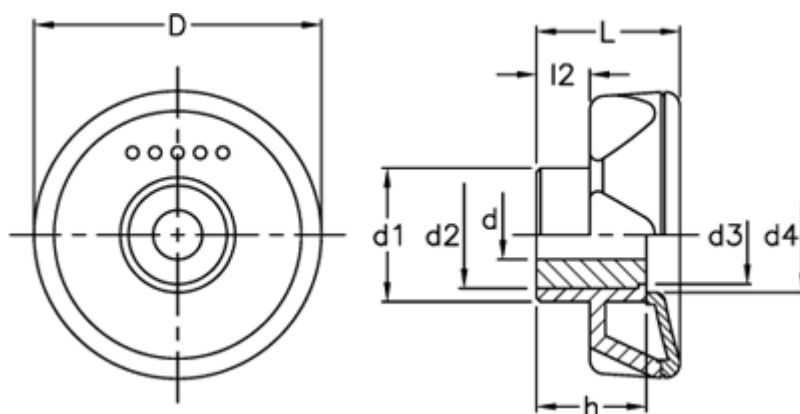

# Data Sheet

Article number: 23052204163  
Description: E+G Lobe knob  
ELK.56-FP A10-C3, grey cap

## Measures

D	= 56	l2 = 11
d1	= 26.5	
d2	= 22	
d3	= 20.5	
d4	= 23	
d H7	= 10	
h	= 22	
L	= 29	